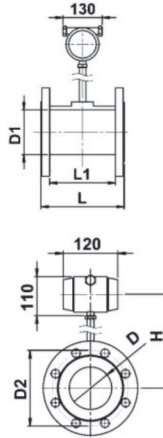

ДИАМЕТР		ЖИДКОСТЬ	ГАЗ						
(мм)	дюйм	ПОТОК (м³/ч)	ПОТОК (м³/ч)						
DN25	1"	1.5 до 15	10 до 100		H	L	L1	D	D1
DN40	1 1/2"	3.6 до 36	15 до 300		290	180	80	68	135
DN50	2"	6 до 60	35 до 500		295	180	80	80	140
DN80	3"	11 до 110	60 до 1.050		300	180	80	88	145
DN100	4"	17 до 170	100 до 1.850		315	200	80	120	180
DN150	6"	27 до 360	220 до 3.600		328	200	80	148	210
DN200	8"	60 до 780	400 до 7.000		351	220	90	196	270
DN250	10"	90 до 1.200	700 до 11.000		378	220	105	250	325
DN300	12"	160 до 1.720	1000 до 16.000		402	250	120	300	375

DN (mm)	Поток	ПРОИЗВОДИТЕЛЬНОСТЬ ПО НАСЫЩЕННОМУ ПАРУ (кг/ч)								
		1 бар	2бар	4 бар	6 бар	8 бар	10 бар	15 бар	20 бар	25 бар
25	Мин	11,55	16,7	26,8	36,7	46,2	56,3	81	105	130
	Макс	115,5	167	268	367	462	563	810	1050	1300
40	Мин	17,33	25,05	40,02	55,05	69,3	84,45	121,5	158,55	195
	Макс	346,5	501	804	1101	1386	1689	2430	3171	3900
50	Мин	40,43	58,45	93,8	128,45	161,7	179,05	283,5	369,95	455
	Макс	577,5	835	1340	1835	2310	2815	4050	5285	6500
80	Мин	69,3	100	160	220	277	337	486	634	780
	Макс	1212	1753	2814	3853	4851	5911	8505	11098	13650
100	Мин	115	167	268	367	462	563	810	1057	1300
	Макс	2136	3098	4958	6789	8547	10041	14985	19554	24050
150	Мин	196	283	455	623	785	957	1377	1796	2210
	Макс	4158	6012	9648	13212	16632	20268	29160	38052	46800
200	Мин	462	668	1072	1468	1848	2252	3240	4228	5200
	Макс	8085	11690	18760	25690	32340	39410	56700	73990	91000
250	Мин	808	1169	1876	2569	3234	3941	5670	7399	9100
	Макс	12705	18370	29480	40370	50820	61930	89100	116270	143000
300	Мин	1155	1670	2680	3670	4620	5630	8100	10570	13000
	Макс	18480	26720	42880	58720	73920	90080	129600	169120	208000